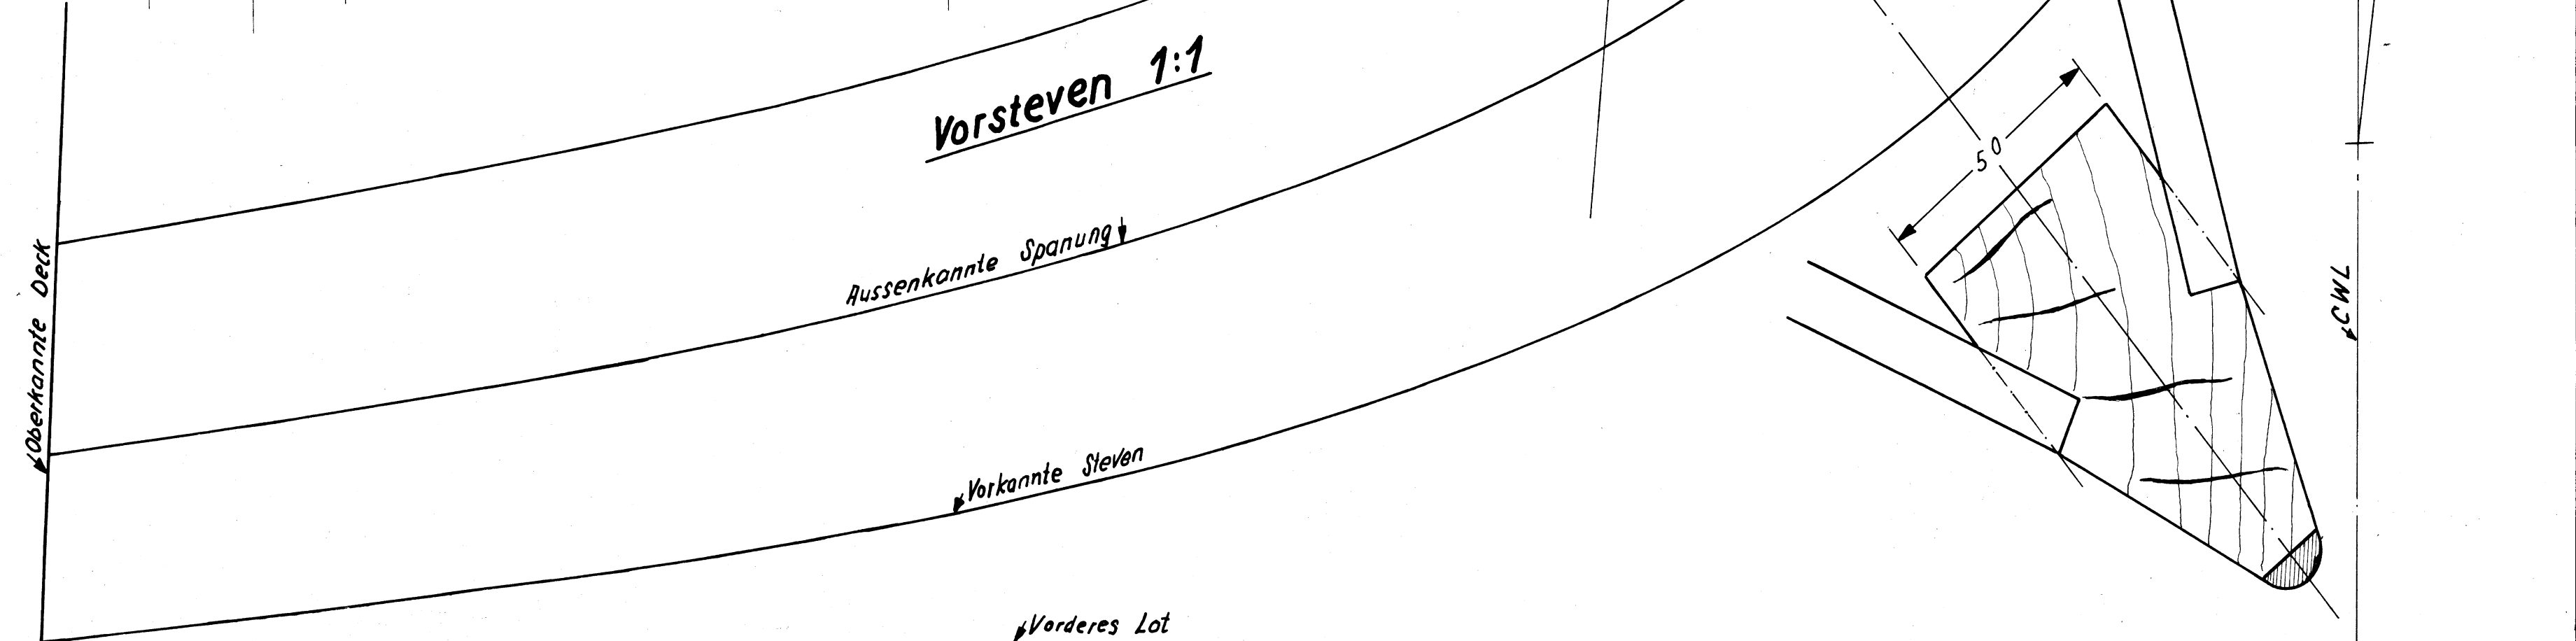

Halbe Kielquerschnitte 1:1

10m² Einheits-Jugendjolle
Piraten - Klasse

Spanten 1:10

RiBplatte: 1,70m x 0,70m

Vorsteven 1:1