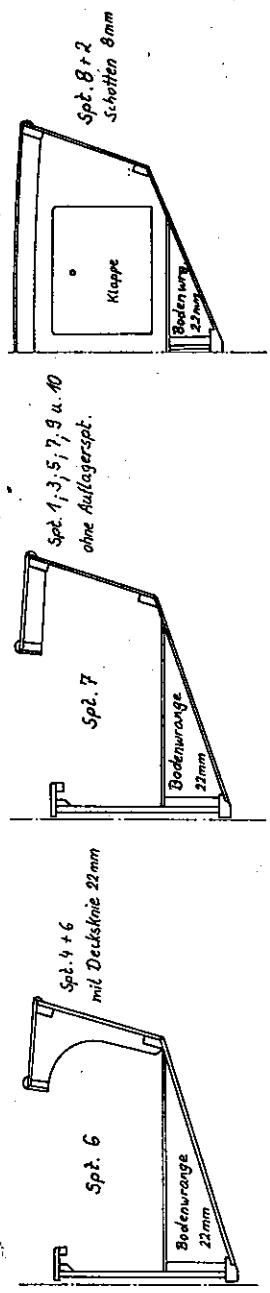

Außenhaut oben/Deck 6 mm Sperrholz  
 Spiegel 40mm mit Rahmen 20 x 60  
 Kiel u. Steven nach Zeich. Blatt Nr. 1 u. Klassenumschr.  
 Bodenwangen bis Fußbodenhöhe Spt. 2, 3, 4, 5, 6, 7, 8 und 9

Pirat

Spantlose Sperrholzbauweise