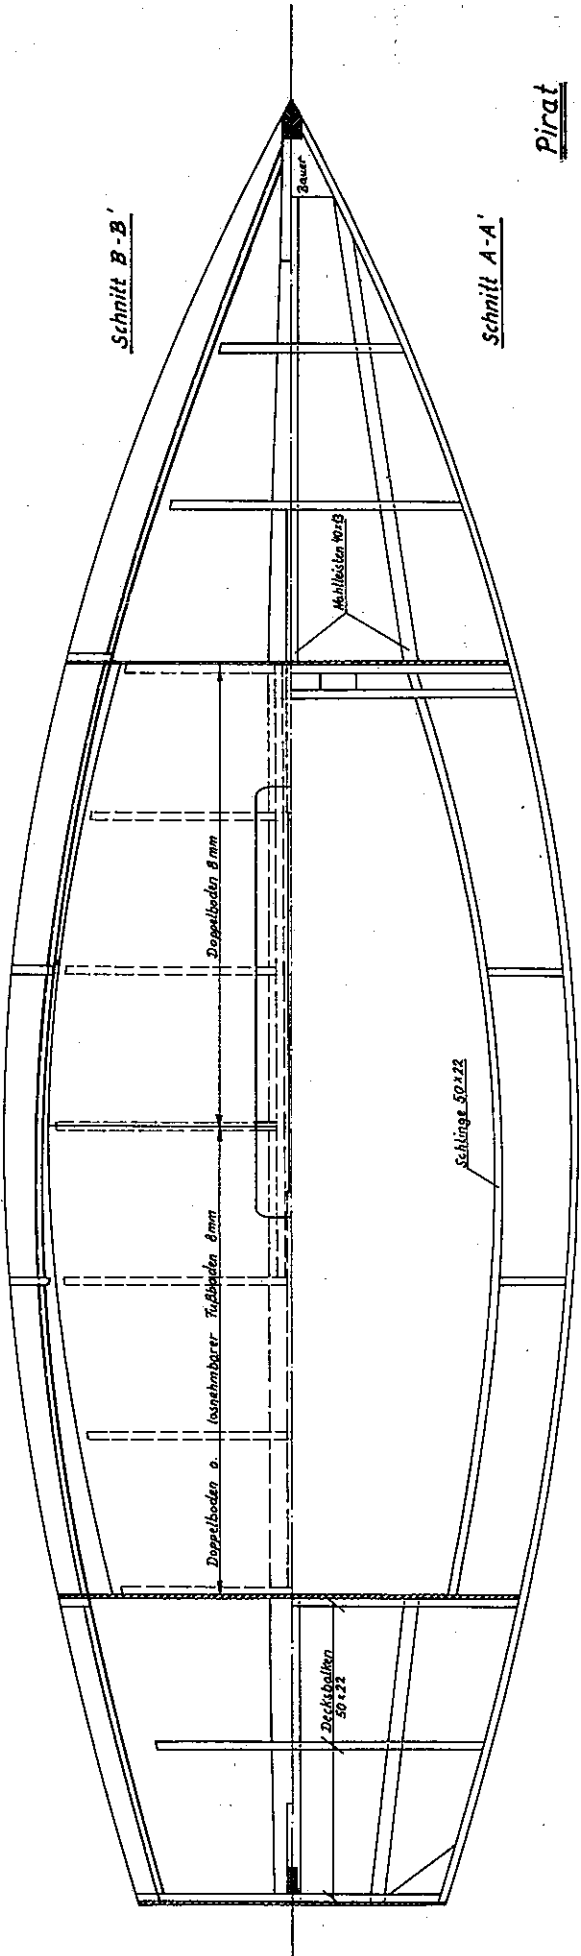

Außenhaut oben/Deck 6 mm Sperrholz  
 Spiegel 40mm mit Rahmen 20 x 60  
 Kiel u. Steven nach Zeich. Blatt Nr. 1 u. Klassenumschr.  
 Bodenwangen bis Fußbodenhöhe Spt. 2, 3, 4, 5, 6, 7, 8 und 9

Pirat

Spantlose Sperrholzbauweise