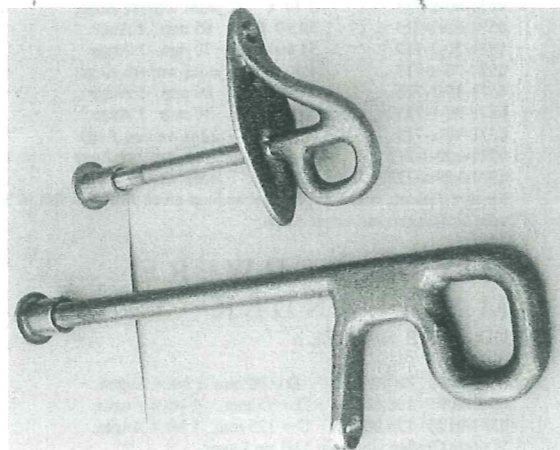

Die gängigen Größen sind 12 und 16 mm wir können aber auch in 8, 10, 20 oder anderen Größen

liefern.

Bitte den Mastdurchmesser angeben.

G D

6598-08-710

6598-10-710

6598-12-710-K 82,60 € kleine Platte, matt gerommelt.

6598-12-710-G 88,20 € große Platte, matt gerommelt.

6598-16-710-K 116,80 € kleine Platte, matt gerommelt.

6598-16-710-G 126,40 € große Platte, matt gerommelt.

6598-20-710

Jede Abmessung ist lieferbar.