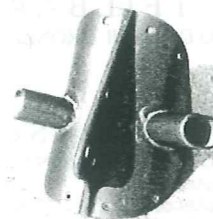

VORSTAGBESCHLAG

GD Modell NIRO oder BRONZE

Für innen - oder aussenlaufende Fallen.

Für angehängte Blöcke.

Mit Jumpstagsbeschläge.

6599-0004

6600-0000

Für jede Mastform und Größe.

ABBILDUNG :

Für einen 30er Jollenkreuzer mit

fester Vorstagspiere.

Mit Jumpstagen.