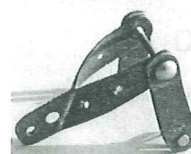

VORSTAGBESCHLAG

GD Modell NIRO oder BRONZE

Für innen - oder aussenlaufende Fallen.

Für angehängte Blöcke.

Mit Jumpstagsbeschläge.

6599-0004

6600-0000

Für jede Mastform und Größe.

ABBILDUNG :

Für einen 30er Jollenkreuzer mit

fester Vorstagspiere.

Mit Jumpstagen.