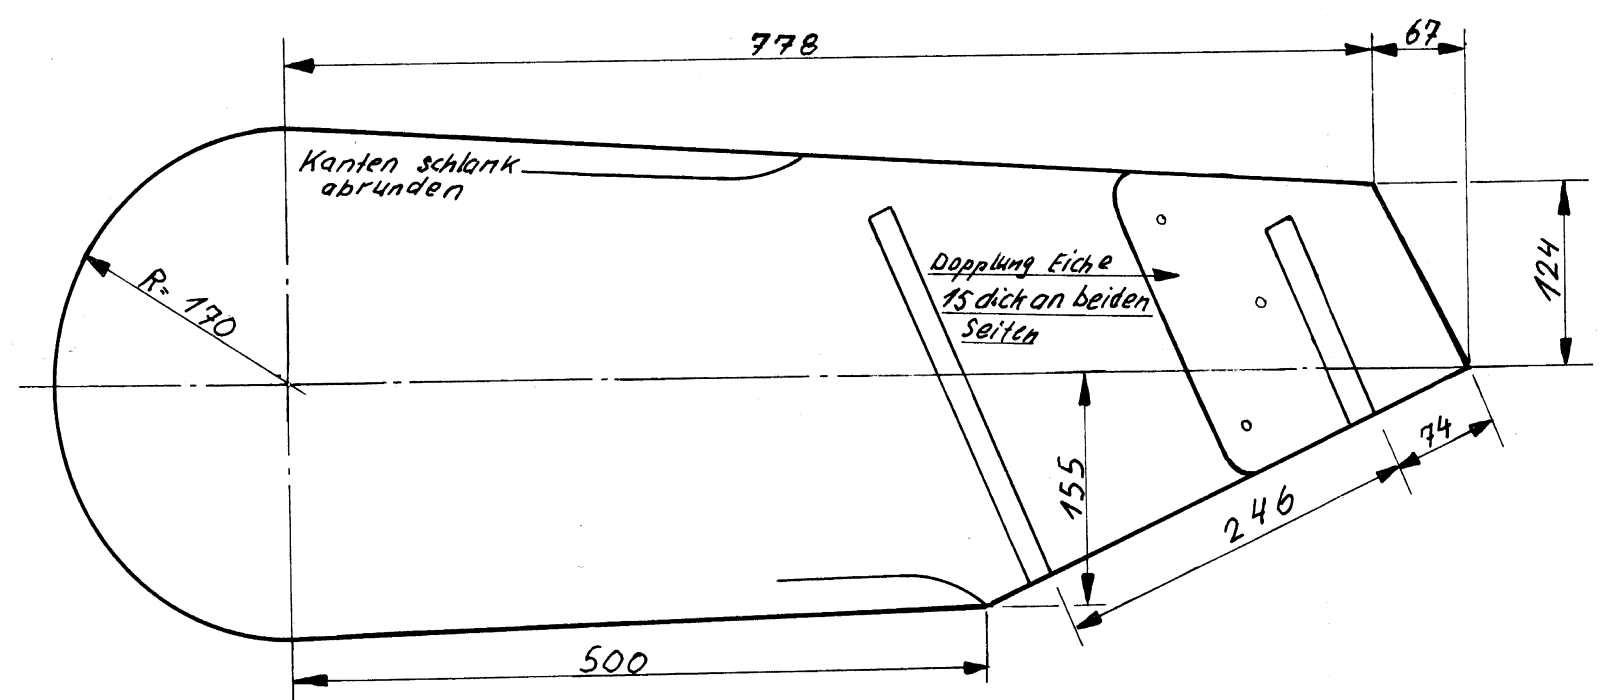

Baumgabel 1:1
Material: Eisen verz.

Vorsegelhalsbeslag 1:1
Material: Eisen verz.

Pütting für Want 1:1
Material: Eisen verz. 2 Stück pro Schiff

10m² Einheits-Jugendjolle
Piraten-Klasse

Stevenbandkopf 1:1
Material: Eisen verzinkt

Rugbolzen f. Grosschoot 1:1
Material: Eisen verz.

Mastscheibe 1:1
Material: Bronze

Baumnock 1:1

Ruder 1:5
Material: 20 mm Eiche

Bolzen für Schwert 1:1
Material: Eisen verz.

Ruderbeschläge 1:1
Material: Eisen verz.