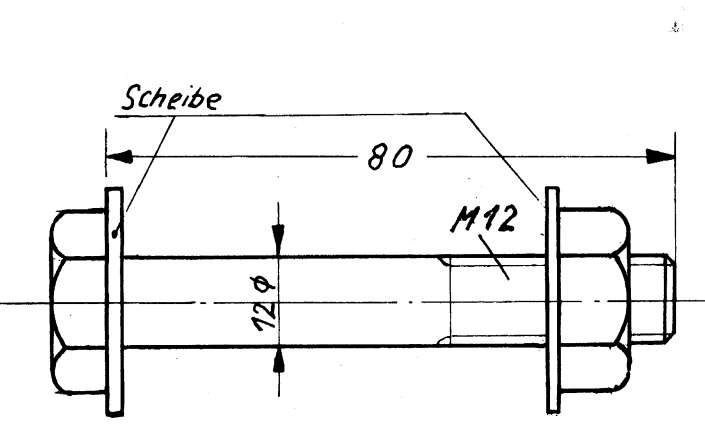

Baumgabel 1:1
Material: Eisen verz.

Vorsegelhalsbeslag 1:1
Material: Eisen verz.

Pütting für Want 1:1
Material: Eisen verz. 2 Stück pro Schiff

10m² Einheits-Jugendjolle
Piraten-Klasse

Stevenbandkopf 1:1
Material: Eisen verzinkt

Rugbolzen f. Grosschoot 1:1
Material: Eisen verz.

Mastscheibe 1:1
Material: Bronze

Baumnock 1:1

Ruder 1:5
Material: 20 mm Eiche

Bolzen für Schwert 1:1
Material: Eisen verz.

Ruderbeschläge 1:1
Material: Eisen verz.

Rugbolzen f. Schwertfall 1:1
Material: Eisen verzinkt

Platte f. Schwertstopper 1:1
Material: Eisen verz. 2 Stück pro Schiff

Schwert 1:5
Material: Eisenblech 5 mm dick

Pütting für Schwertfall 1:1
Material: Eisen verz.