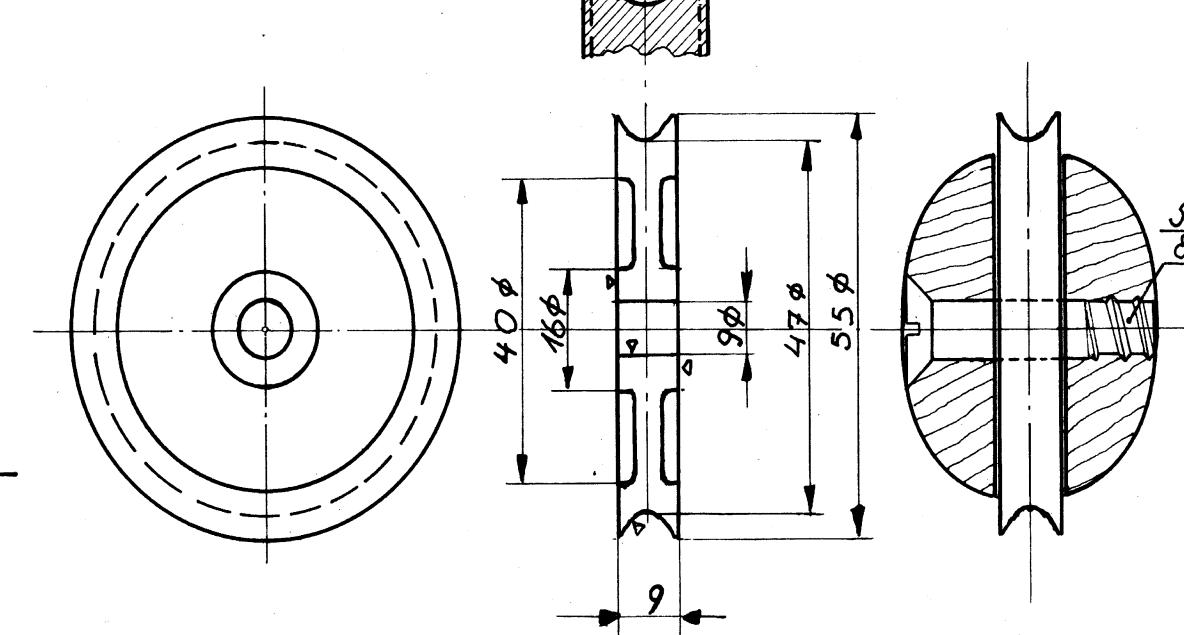

Baumgabel 1:1
Material: Eisen verz.

Vorsegelhalsbeslag 1:1
Material: Eisen verz.

Pütting für Want 1:1
Material: Eisen verz. 2 Stück pro Schiff

10m² Einheits-Jugendjolle
Piraten-Klasse

Stevenbandkopf 1:1
Material: Eisen verzinkt

Rugbolzen f. Grosschoot 1:1
Material: Eisen verz.

Mastscheibe 1:1
Material: Bronze

Baumnock 1:1

Ruder 1:5
Material: 20 mm Eiche

Bolzen für Schwert 1:1
Material: Eisen verz.

Ruderbeschläge 1:1
Material: Eisen verz.