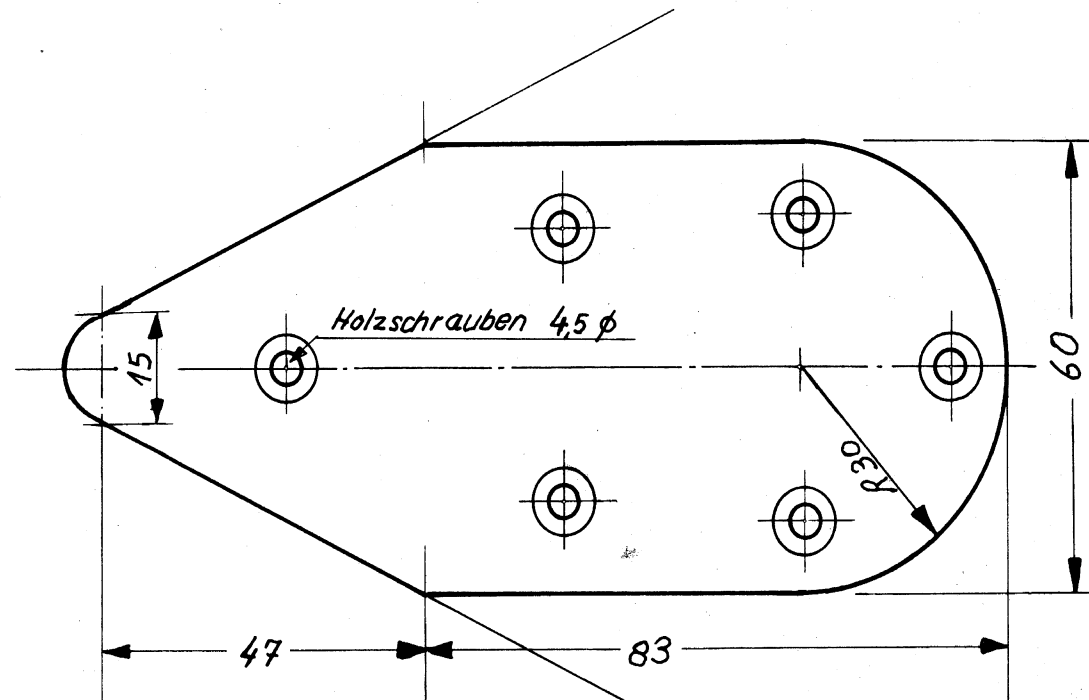

Baumgabel 1:1
Material: Eisen verz.

Vorsegelhalsbeslag 1:1
Material: Eisen verz.

Pütting für Want 1:1
Material: Eisen verz. 2 Stück pro Schiff

10m² Einheits-Jugendjolle
Piraten-Klasse

Stevenbandkopf 1:1
Material: Eisen verzinkt

Rugbolzen f. Grosschoot 1:1
Material: Eisen verz.

Mastscheibe 1:1
Material: Bronze

Baumnock 1:1

Ruder 1:5
Material: 20 mm Eiche

Bolzen für Schwert 1:1
Material: Eisen verz.

Ruderbeschläge 1:1
Material: Eisen verz.