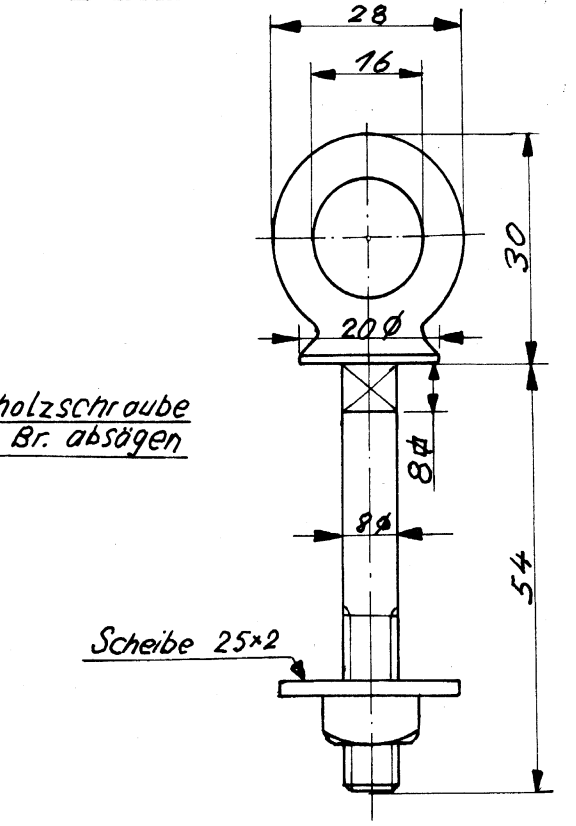

Baumgabel 1:1
Material: Eisen verz.

Vorsegelhalsbeslag 1:1
Material: Eisen verz.

Pütting für Want 1:1
Material: Eisen verz. 2 Stück pro Schiff

10m² Einheits-Jugendjolle
Piraten-Klasse

Stevenbandkopf 1:1
Material: Eisen verzinkt

Rugbolzen f. Grosschoot 1:1
Material: Eisen verz.

Mastscheibe 1:1
Material: Bronze

Baumnock 1:1

Ruder 1:5
Material: 20 mm Eiche

Bolzen für Schwert 1:1
Material: Eisen verz.

Ruderbeschläge 1:1
Material: Eisen verz.

Rugbolzen f. Schwertfall 1:1
Material: Eisen verzinkt

Platte f. Schwertstopper 1:1
Material: Eisen verz. 2 Stück pro Schiff

Schwert 1:5
Material: Eisenblech 5 mm dick

Pütting für Schwertfall 1:1
Material: Eisen verz.

Schootring 1:1
Material: Eisen verzinkt