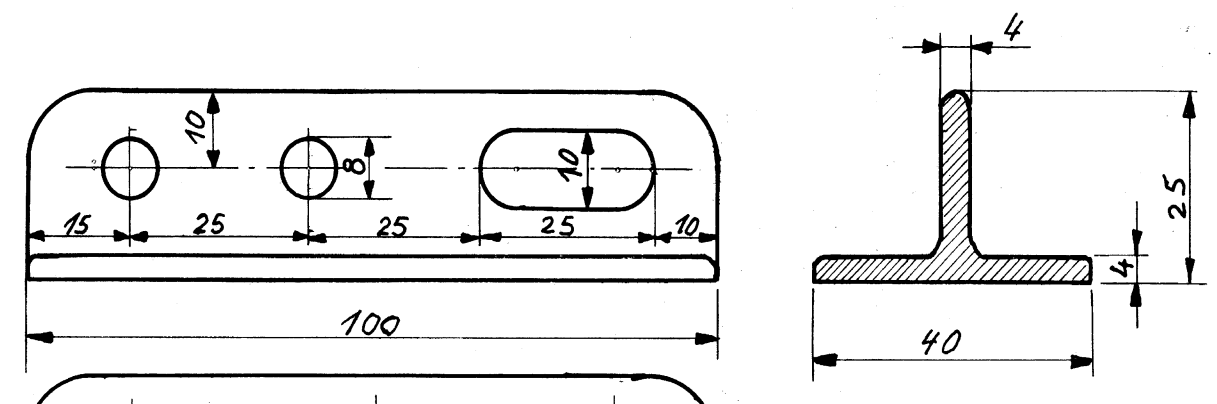

Baumgabel 1:1
Material: Eisen verz.

Vorsegelhalsbeslag 1:1
Material: Eisen verz.

Pütting für Want 1:1
Material: Eisen verz. 2 Stück pro Schiff

10m² Einheits-Jugendjolle
Piraten-Klasse

Stevenbandkopf 1:1
Material: Eisen verzinkt

Rugbolzen f. Grosschoot 1:1
Material: Eisen verz.

Mastscheibe 1:1
Material: Bronze

Baumnock 1:1

Ruder 1:5
Material: 20 mm Eiche

Bolzen für Schwert 1:1
Material: Eisen verz.

Ruderbeschläge 1:1
Material: Eisen verz.