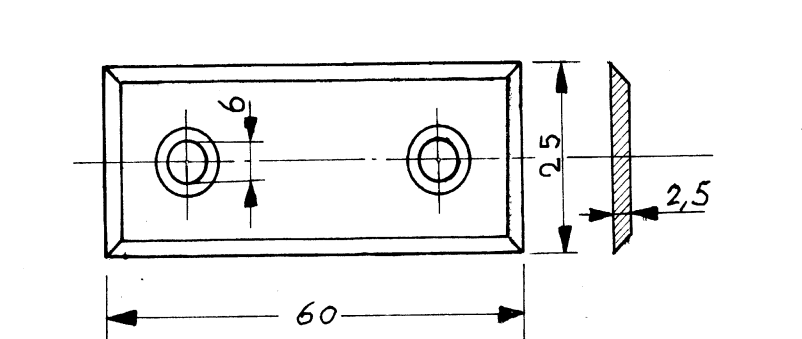

Platte f. Schwertstopper 1:1
Material: Eisen verz. 2 Stück pro Schiff