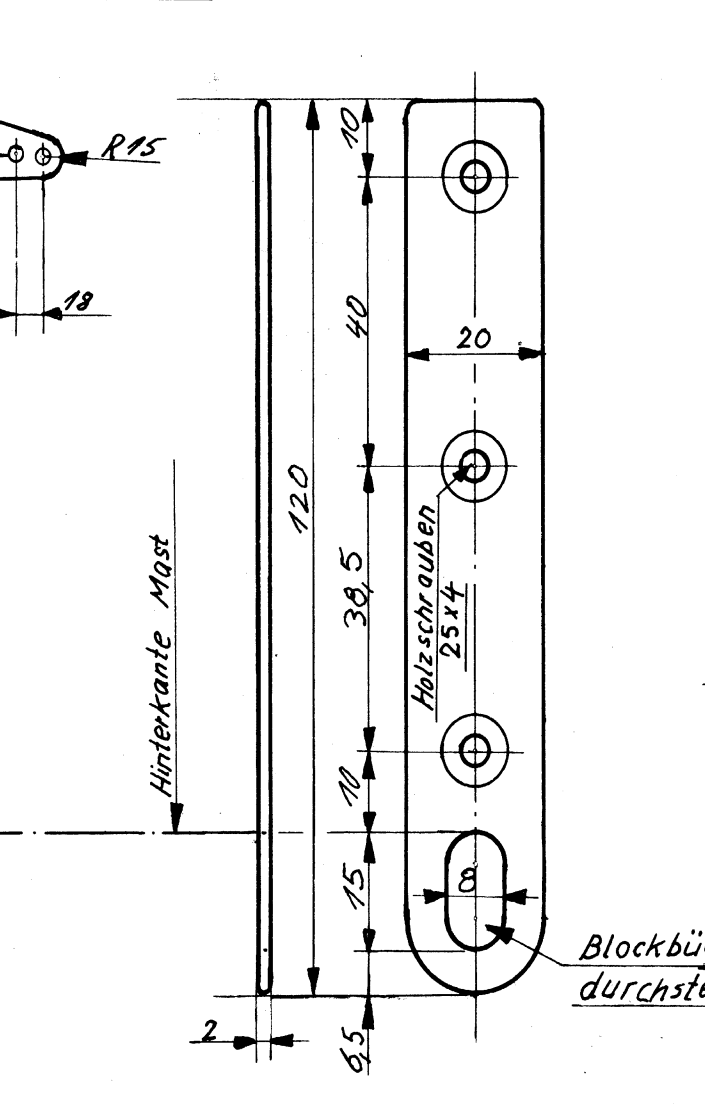

Baumgabel 1:1
Material: Eisen verz.

Vorsegelhalsbeslag 1:1
Material: Eisen verz.

Pütting für Want 1:1
Material: Eisen verz. 2 Stück pro Schiff

10m² Einheits-Jugendjolle
Piraten-Klasse

Stevenbandkopf 1:1
Material: Eisen verzinkt

Rugbolzen f. Grosschoot 1:1
Material: Eisen verz.

Mastscheibe 1:1
Material: Bronze

Baumnock 1:1

Ruder 1:5
Material: 20 mm Eiche

Bolzen für Schwert 1:1
Material: Eisen verz.

Ruderbeschläge 1:1
Material: Eisen verz.

Rugbolzen f. Schwertfall 1:1
Material: Eisen verzinkt

Platte f. Schwertstopper 1:1
Material: Eisen verz. 2 Stück pro Schiff

Schwert 1:5
Material: Eisenblech 5 mm dick

Pütting für Schwertfall 1:1
Material: Eisen verz.

Schootring 1:1
Material: Eisen verzinkt