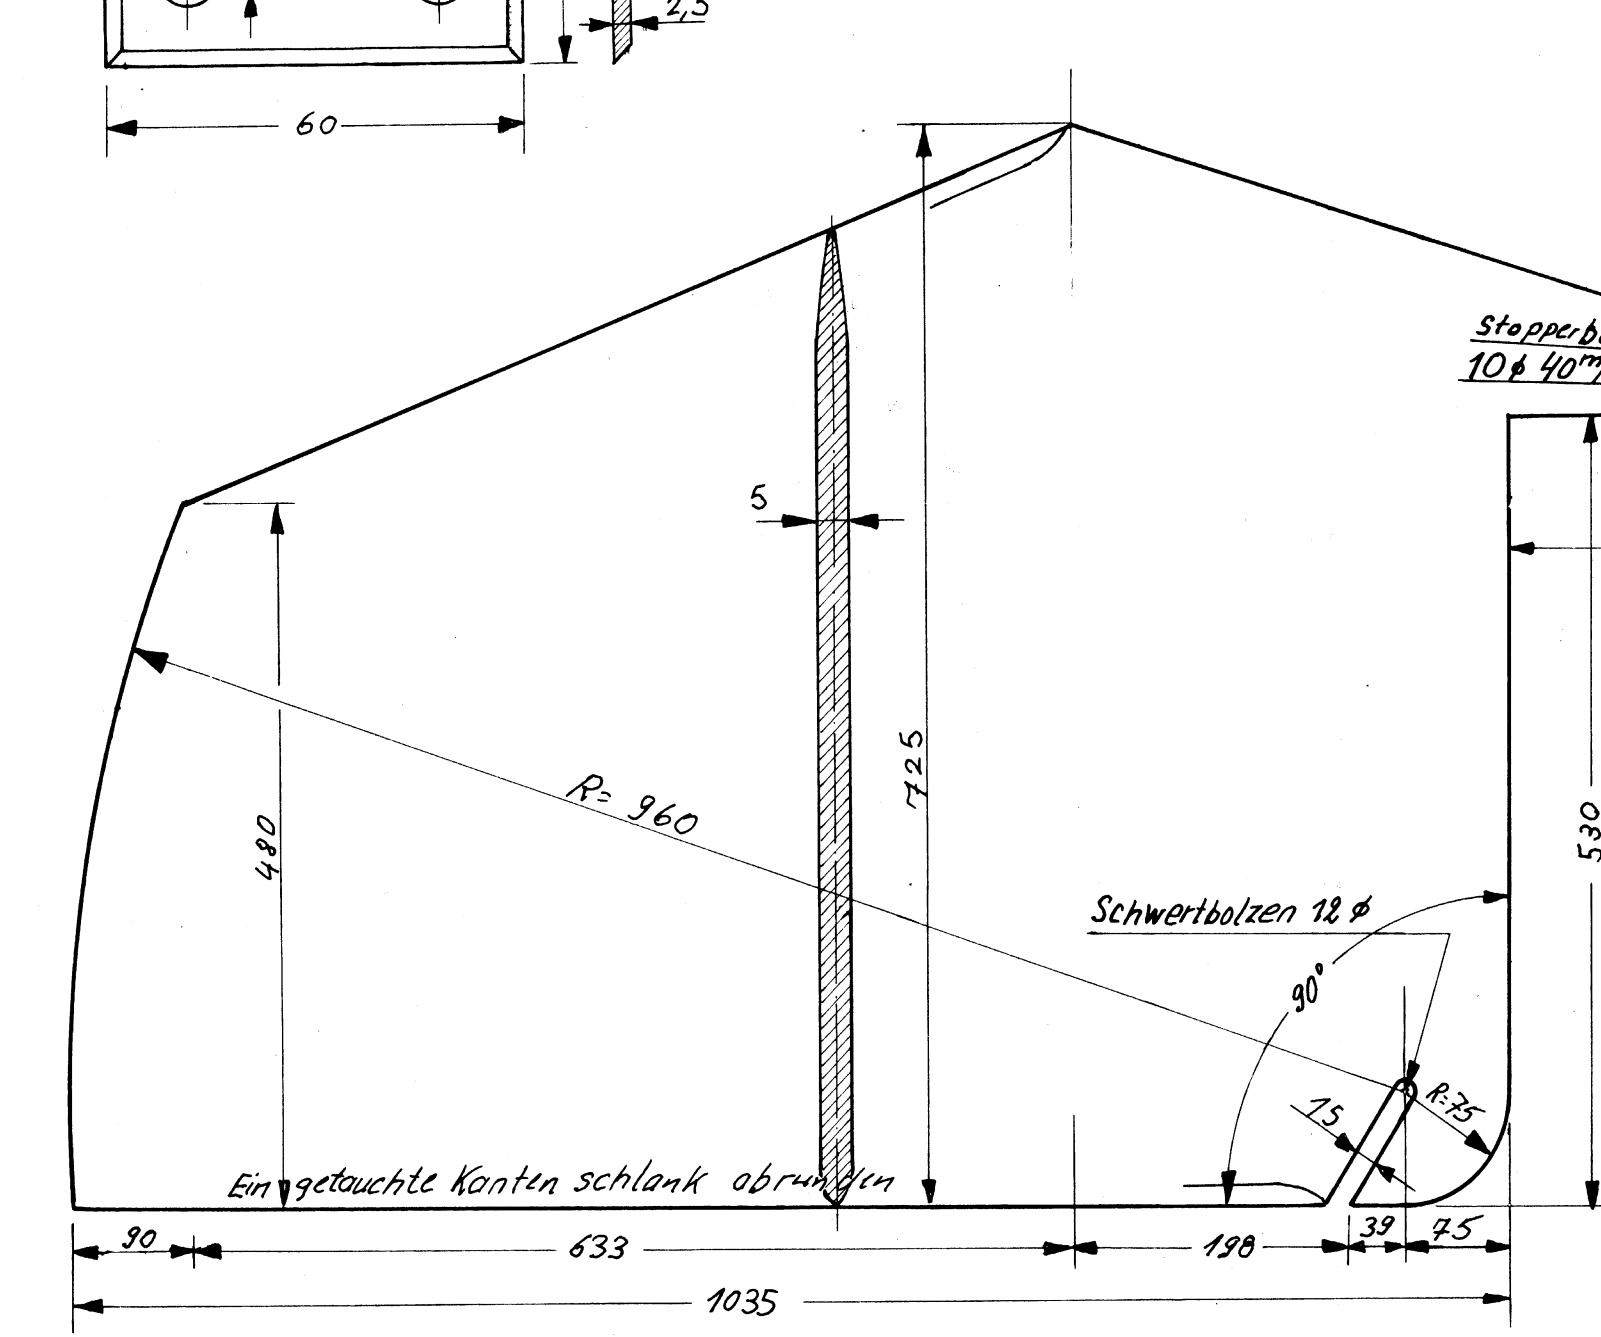

Rugbolzen f. Schwertfall 1:1
Material: Eisen verzinkt

Platte f. Schwertstopper 1:1
Material: Eisen verz. 2 Stück pro Schiff

Schwert 1:5
Material: Eisenblech 5 mm dick