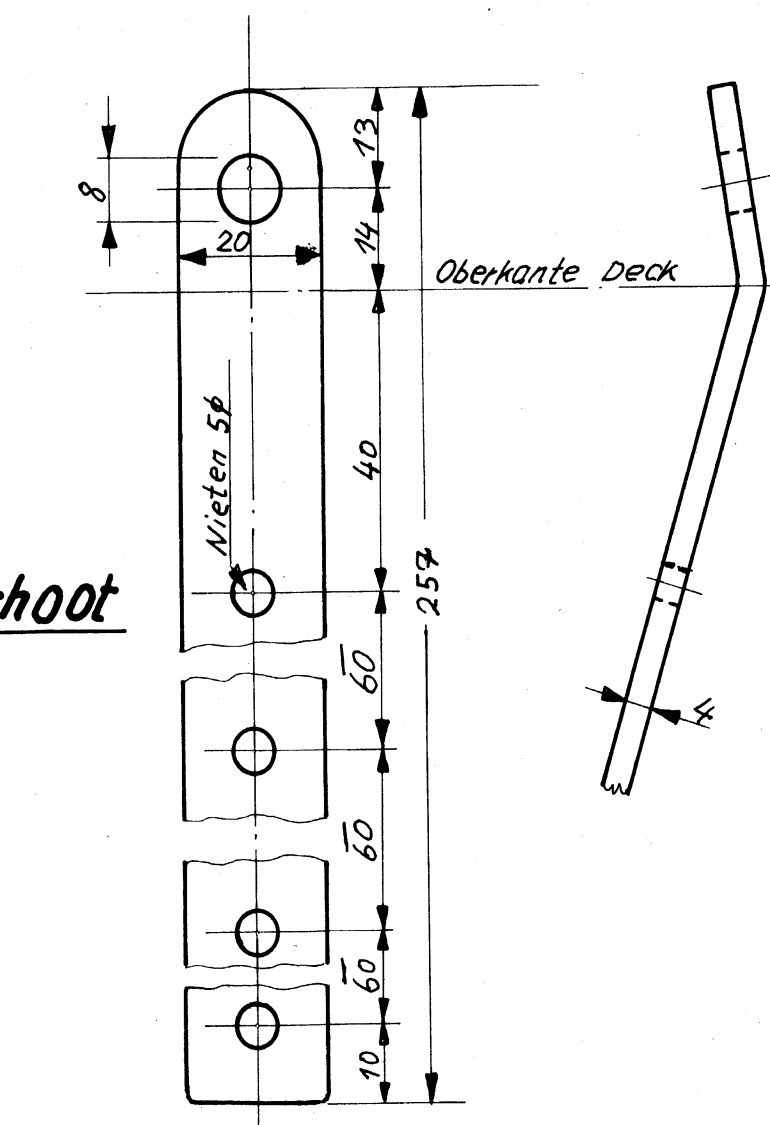

Baumgabel 1:1
Material: Eisen verz.

Vorsegelhalsbeslag 1:1
Material: Eisen verz.

Pütting für Want 1:1
Material: Eisen verz. 2 Stück pro Schiff

10m² Einheits-Jugendjolle
Piraten-Klasse

Stevenbandkopf 1:1
Material: Eisen verzinkt

Rugbolzen f. Grosschoot 1:1
Material: Eisen verz.

Mastscheibe 1:1
Material: Bronze

Baumnock 1:1

Ruder 1:5
Material: 20 mm Eiche

Bolzen für Schwert 1:1
Material: Eisen verz.

Ruderbeschläge 1:1
Material: Eisen verz.