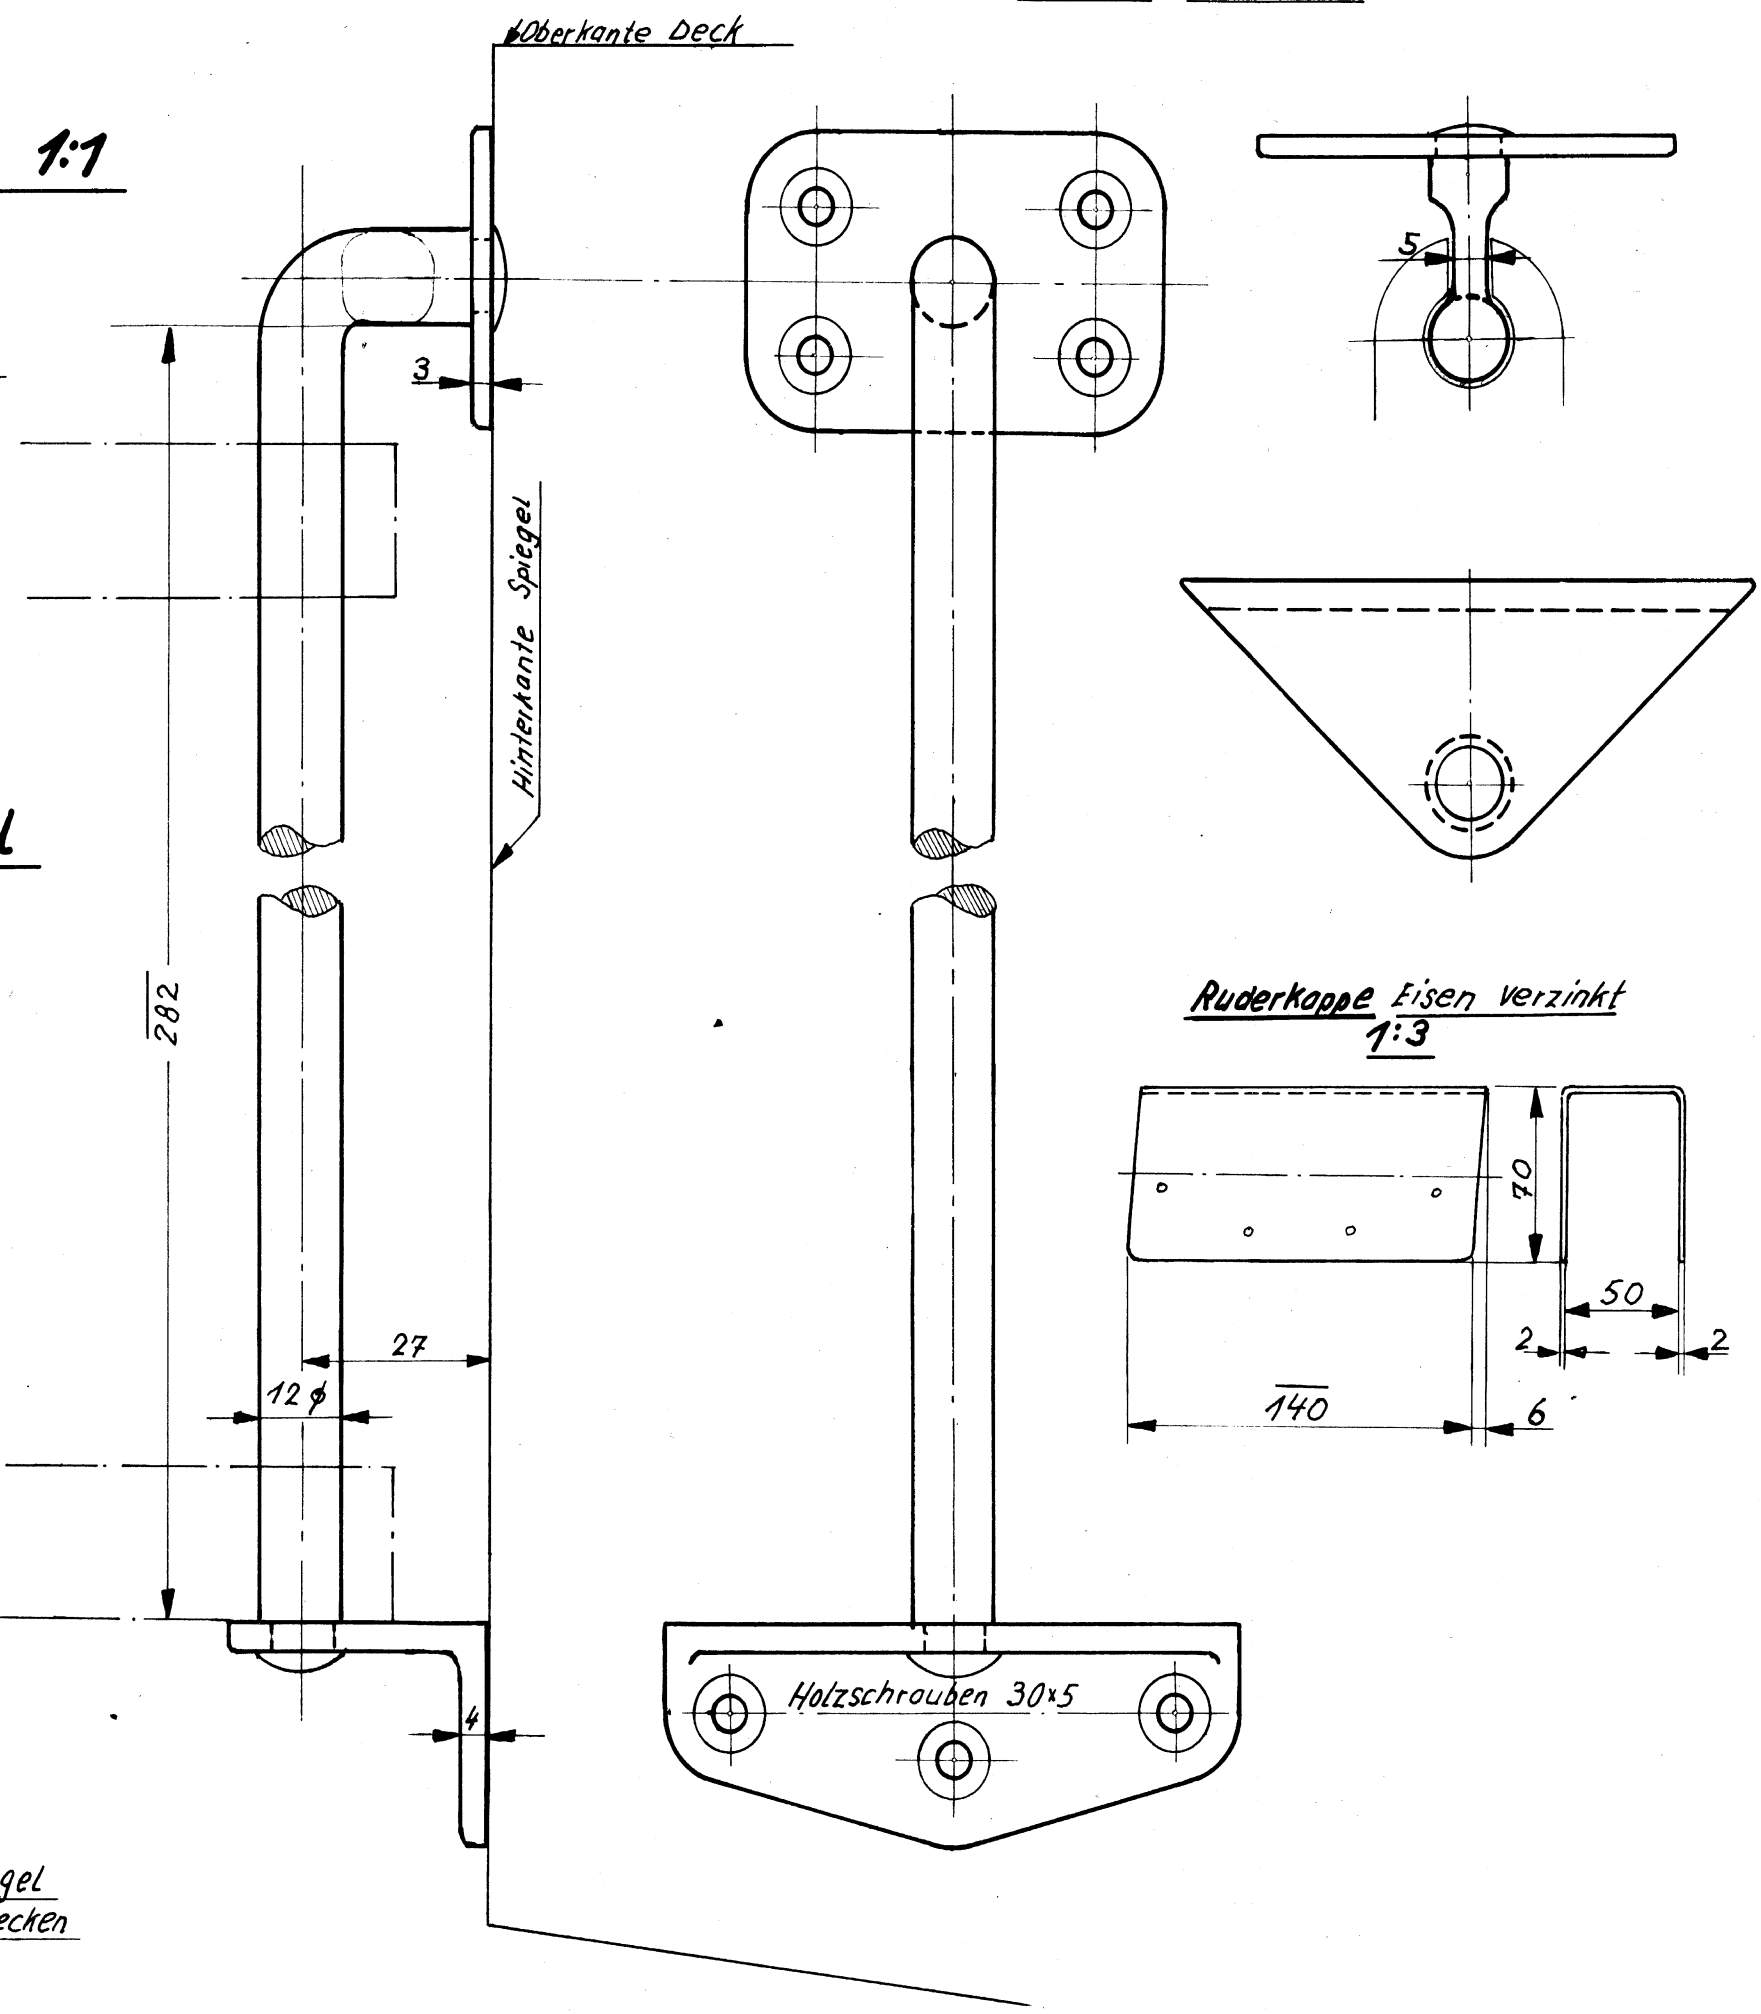

Baumgabel 1:1
Material: Eisen verz.

Vorsegelhalsbeslag 1:1
Material: Eisen verz.

Pütting für Want 1:1
Material: Eisen verz. 2 Stück pro Schiff

10m² Einheits-Jugendjolle
Piraten-Klasse

Stevenbandkopf 1:1
Material: Eisen verzinkt

Rugbolzen f. Grosschoot 1:1
Material: Eisen verz.

Mastscheibe 1:1
Material: Bronze

Baumnock 1:1

Ruder 1:5
Material: 20 mm Eiche

Bolzen für Schwert 1:1
Material: Eisen verz.

Ruderbeschläge 1:1
Material: Eisen verz.

Schootring 1:1
Material: Eisen verzinkt