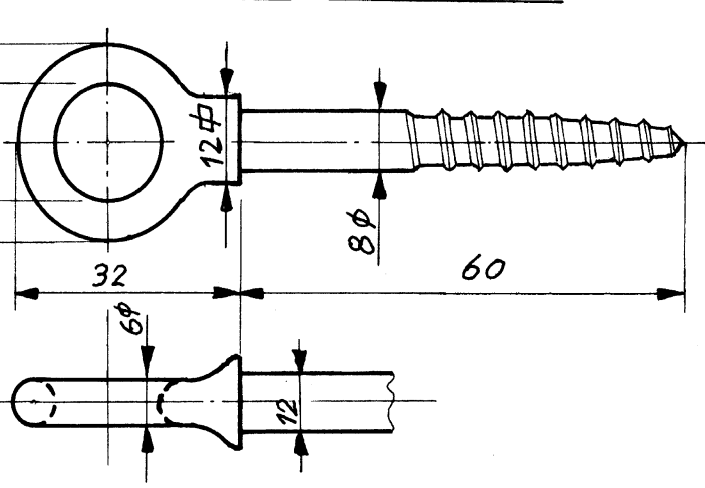

Baumgabel 1:1
Material: Eisen verz.

Vorsegelhalsbeslag 1:1
Material: Eisen verz.

Pütting für Want 1:1
Material: Eisen verz. 2 Stück pro Schiff

10m² Einheits-Jugendjolle
Piraten-Klasse

Stevenbandkopf 1:1
Material: Eisen verzinkt

Rugbolzen f. Grosschoot 1:1
Material: Eisen verz.

Mastscheibe 1:1
Material: Bronze

Baumnock 1:1

Ruder 1:5
Material: 20 mm Eiche

Bolzen für Schwert 1:1
Material: Eisen verz.

Ruderbeschläge 1:1
Material: Eisen verz.

Rugbolzen f. Schwertfall 1:1
Material: Eisen verzinkt

Platte f. Schwertstopper 1:1
Material: Eisen verz. 2 Stück pro Schiff

Schwert 1:5
Material: Eisenblech 5 mm dick

Pütting für Schwertfall 1:1
Material: Eisen verz.