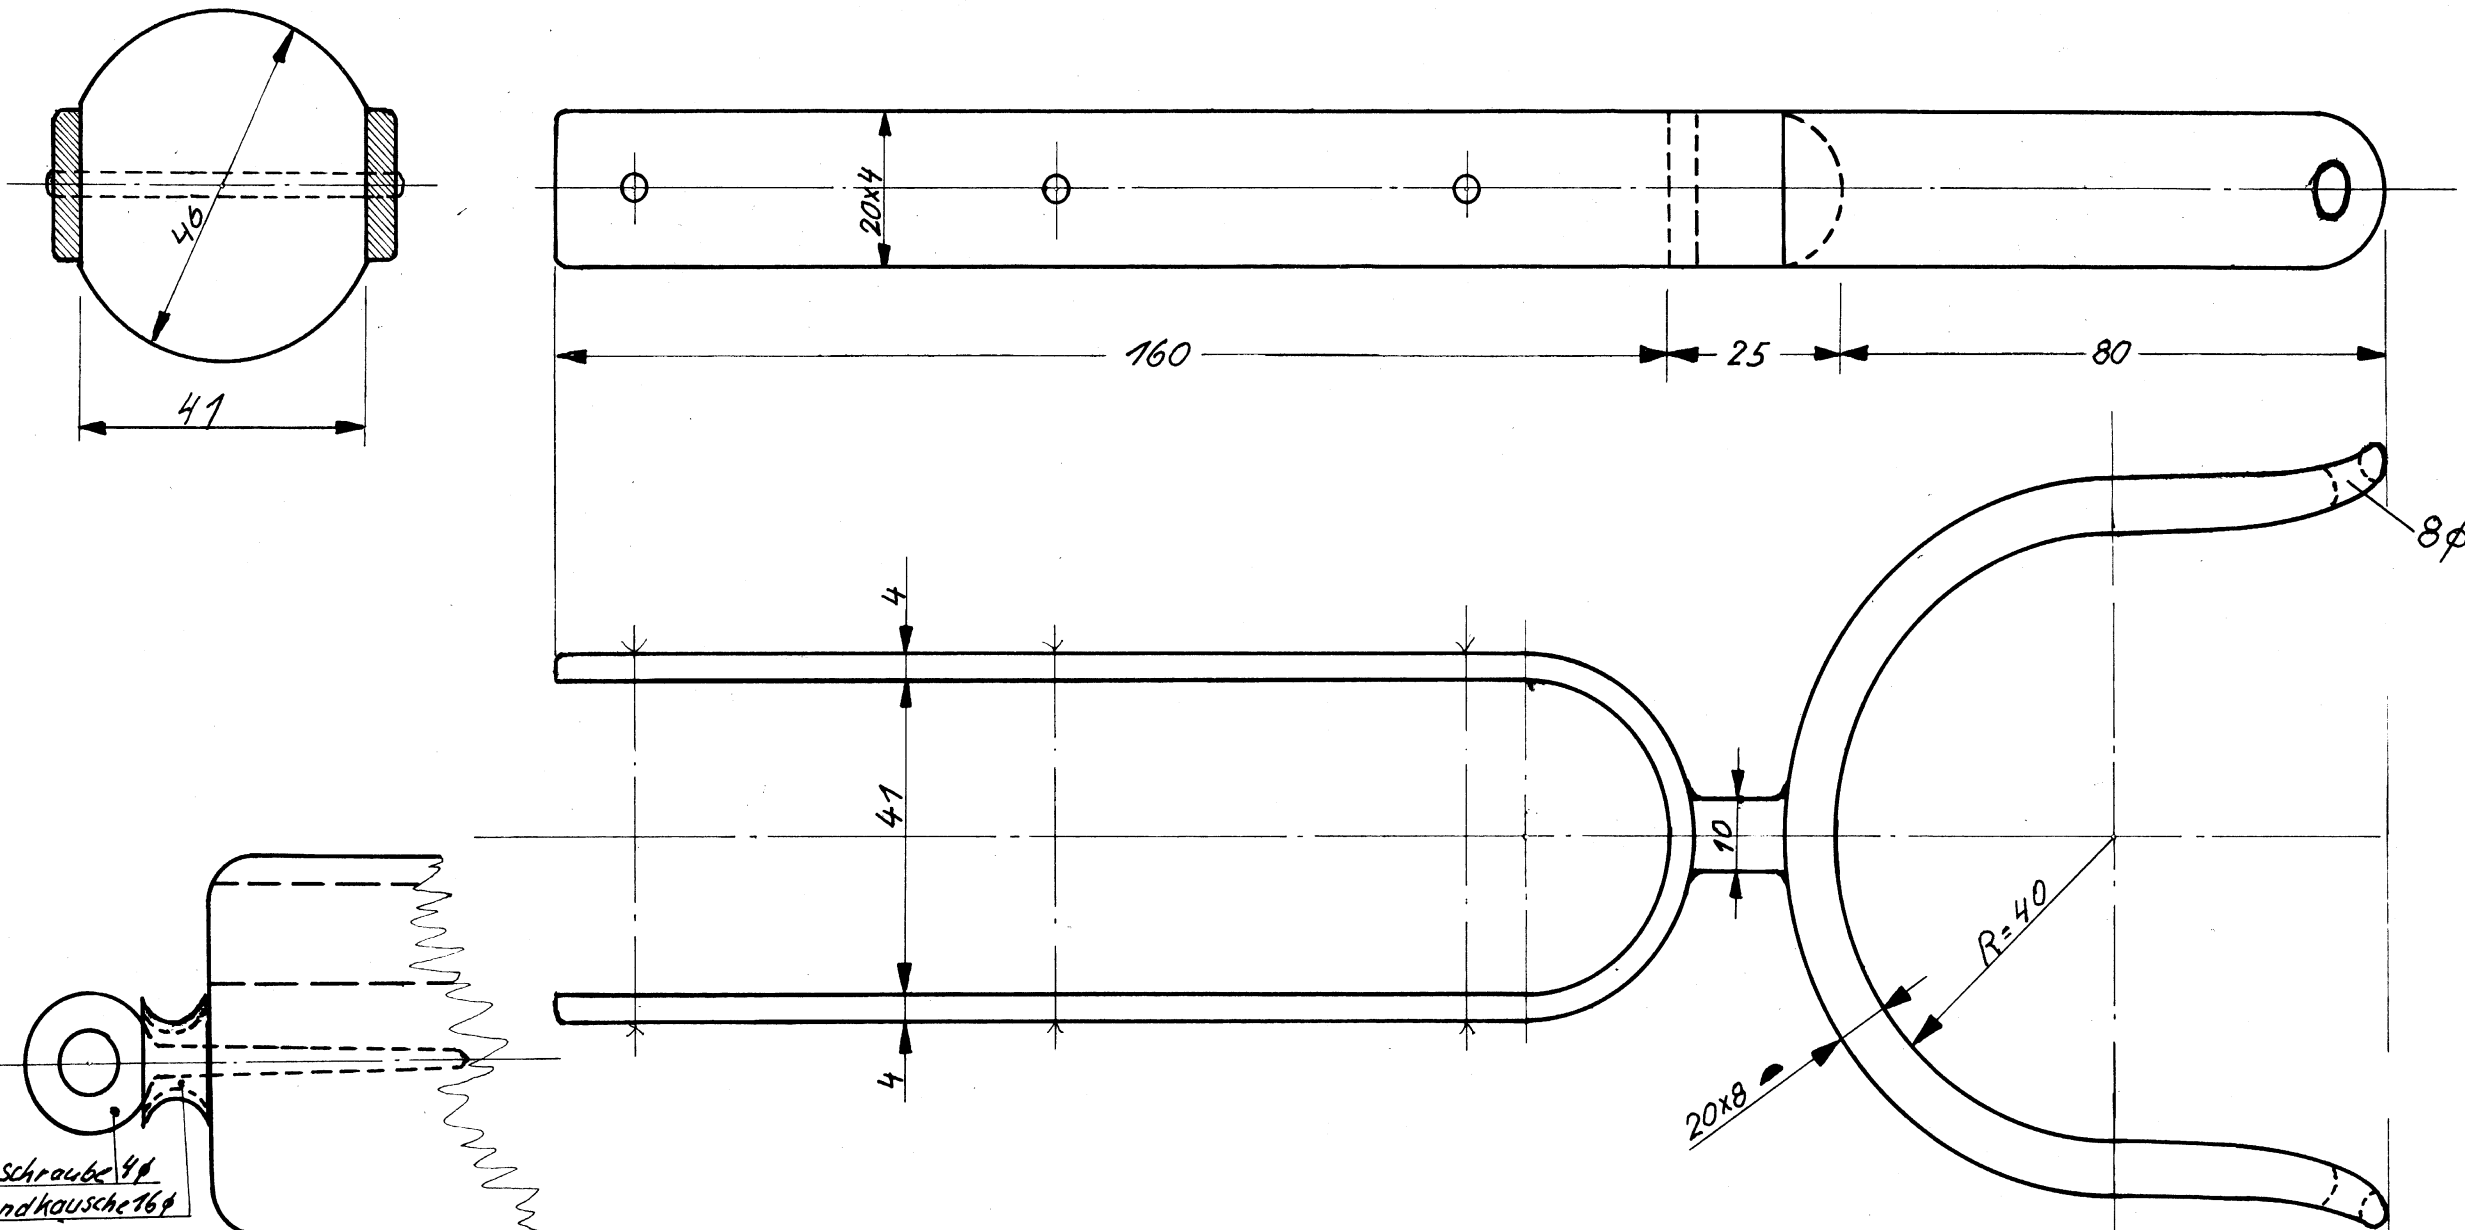

Baumgabel 1:1
Material: Eisen verz.

Vorsegelhalsbeslag 1:1
Material: Eisen verz.

Pütting für Want 1:1
Material: Eisen verz. 2 Stück pro Schiff

10m² Einheits-Jugendjolle
Piraten-Klasse

Stevenbandkopf 1:1
Material: Eisen verzinkt

Rugbolzen f. Grosschoot 1:1
Material: Eisen verz.

Mastscheibe 1:1
Material: Bronze

Baumnock 1:1

Ruder 1:5
Material: 20 mm Eiche

Bolzen für Schwert 1:1
Material: Eisen verz.

Ruderbeschläge 1:1
Material: Eisen verz.

Rugbolzen f. Schwertfall 1:1
Material: Eisen verzinkt

Platte f. Schwertstopper 1:1
Material: Eisen verz. 2 Stück pro Schiff

Schwert 1:5
Material: Eisenblech 5 mm dick

Pütting für Schwertfall 1:1
Material: Eisen verz.

Schootring 1:1
Material: Eisen verzinkt